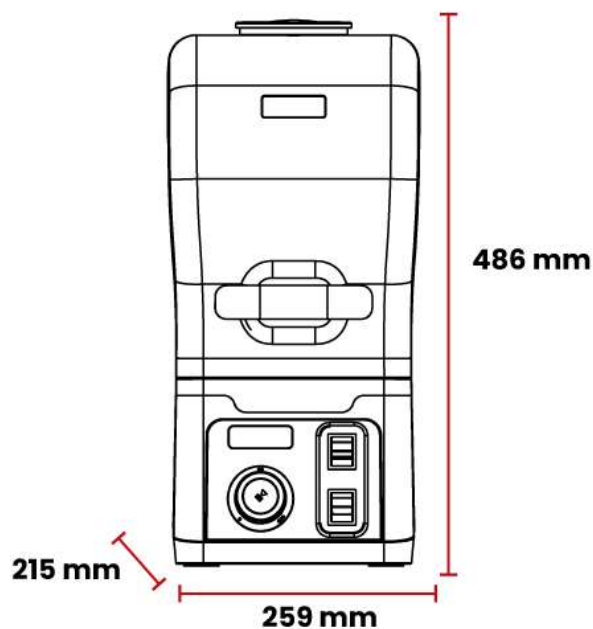

LICUADORA **SPEED PRO** CON CUBIERTA ANTI RUIDO

- ✓ 3HP de potencia de salida máxima inigualable.
- ✓ Licuadora para: Cafeterías, Bares, Hoteles, Restaurantes.
- ✓ Vaso de copoliéster de 1.6 LT. de alto impacto lo cual mezcla más rápida y fácilmente, permitiéndole ahorrar tiempo.
- ✓ Sistema silencioso, sonido reducido para una mejor atmosfera.
- ✓ Los botones ofrecen una amplia variedad de funciones para la preparación de diferentes mezclas.
- ✓ Satisface las demandas de los bares más concurridos.

Modelo
BE4000

Frecuencia
60 Hz

Peso Neto
6.25 Kg

Voltaje
127 VAC

Capacidad
1.6 Litros

Color
Negro

Potencia
3 HP

Medidas
486x215x
259mm